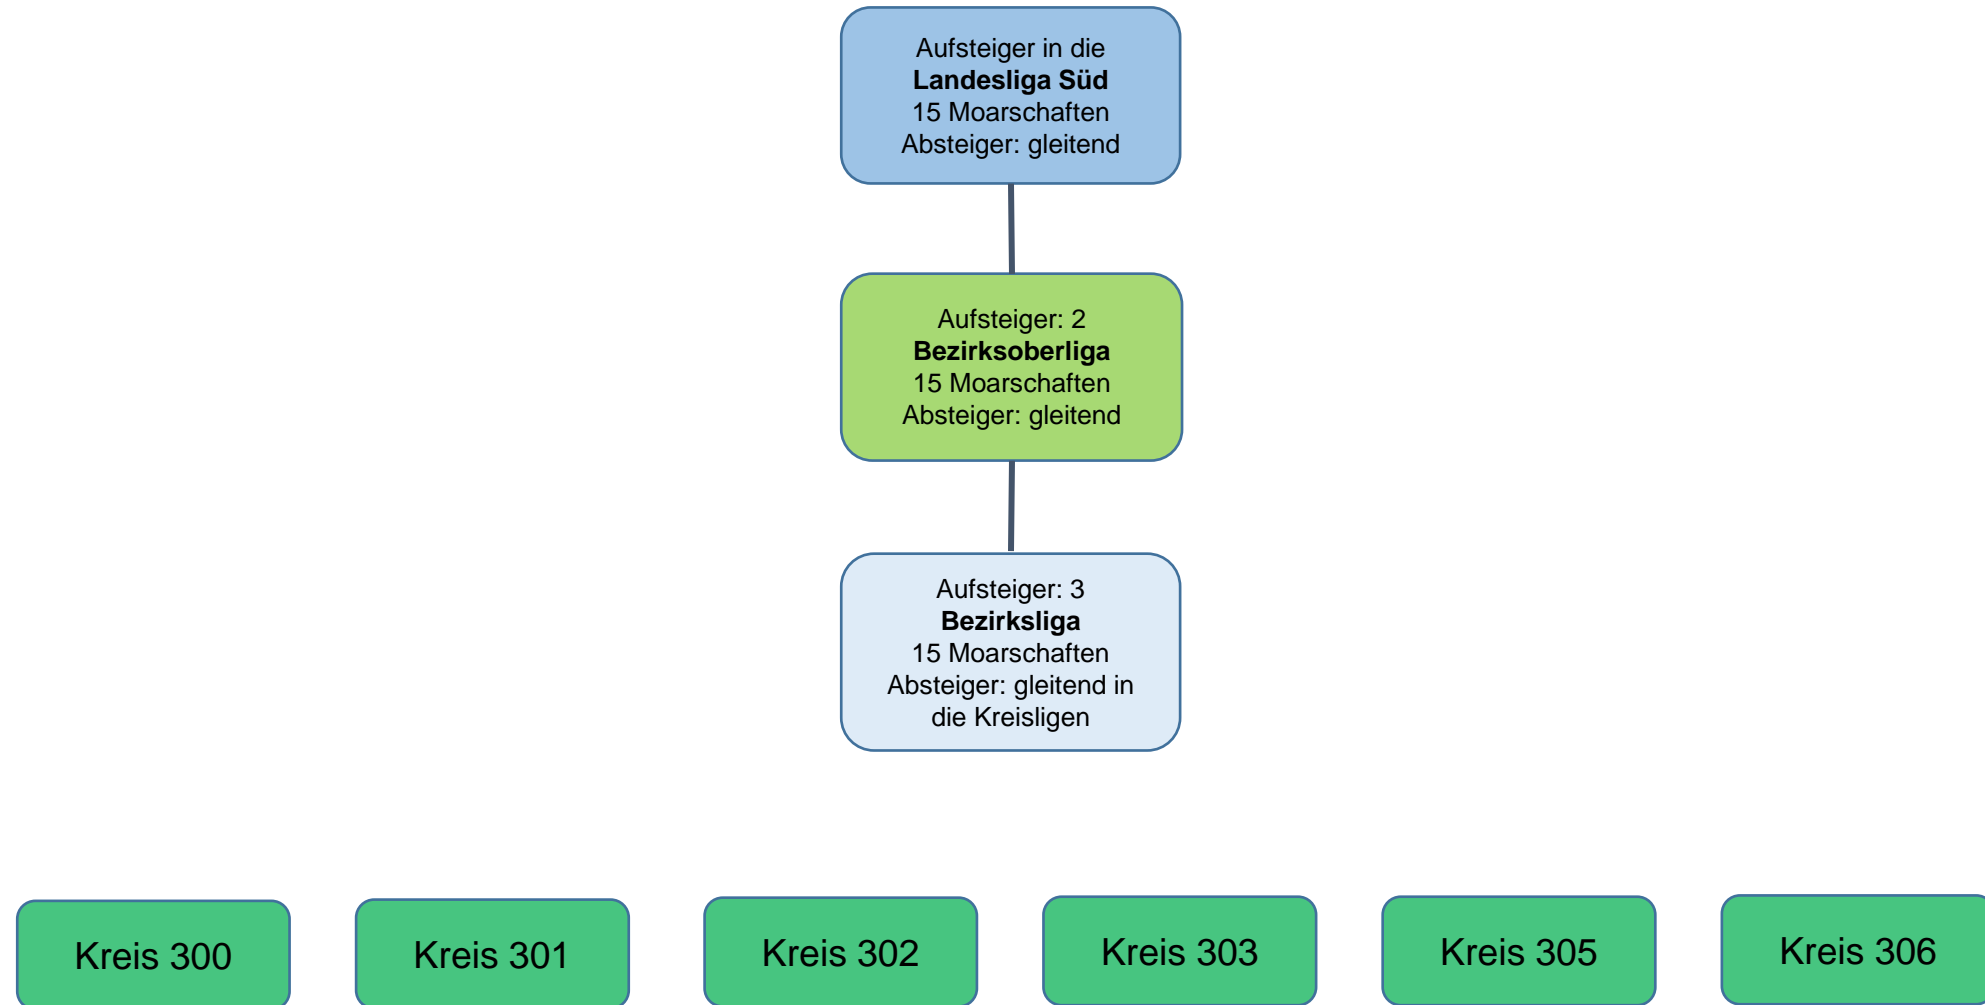

Ligastruktur Sommer Damen Mannschaft Bezirk III Oberbayern

(Stand 13.01.2023)

Aufsteiger aus den Kreisen gemäß Spielordnung §13.2.4
Alle Sommerligen werden als Einfachrunde gespielt.