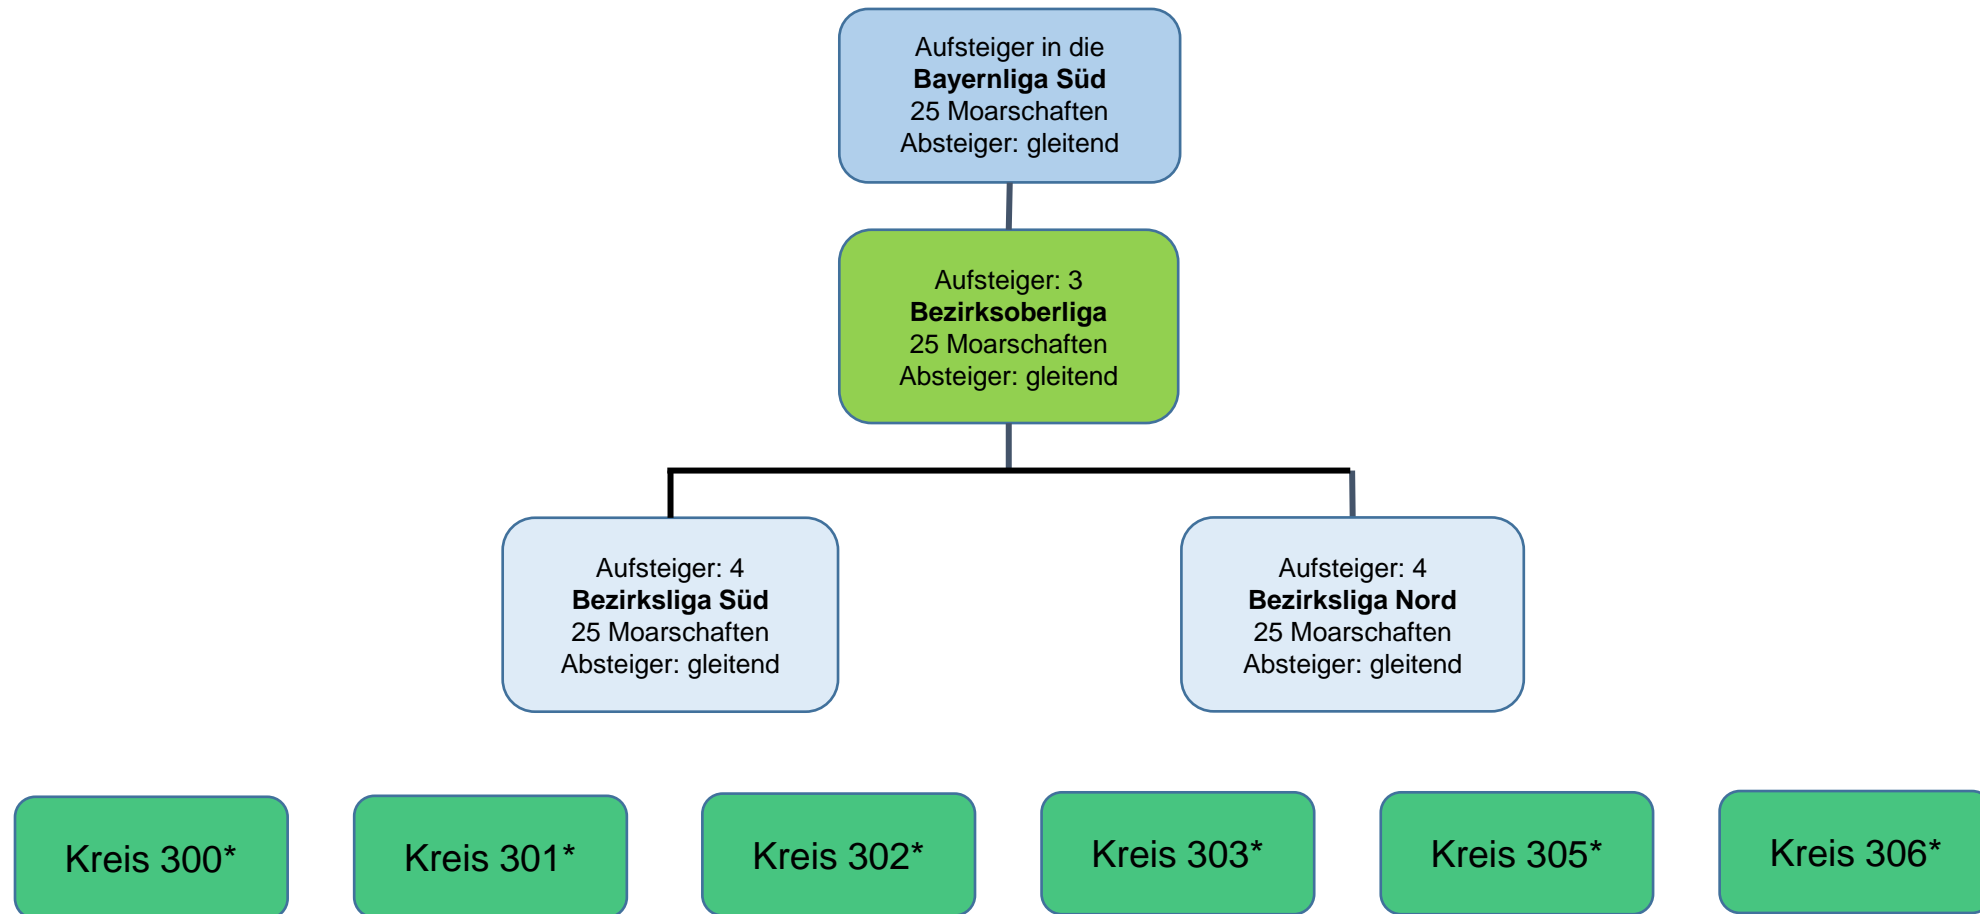

Ligastruktur Winter 22/23 Herren Mannschaft

Bezirk III Oberbayern (Stand 01.01.2023)

Aufsteiger aus den Kreisen gemäß Spielordnung §13.2.5; Alle Winterligen werden als Doppelrunde gespielt.

* Grob Kreise 300, 301, 302, 303 Süd; Kreise 303, 305, 306 Nord